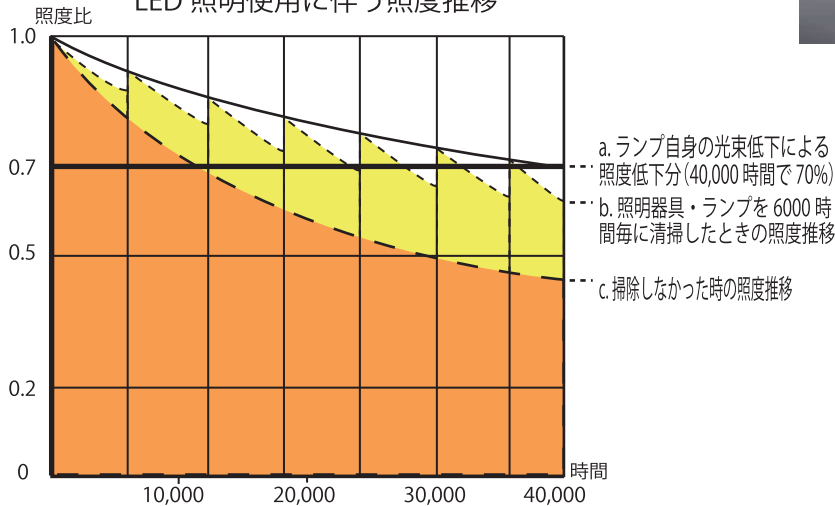

LED照明使用に伴う照度推移